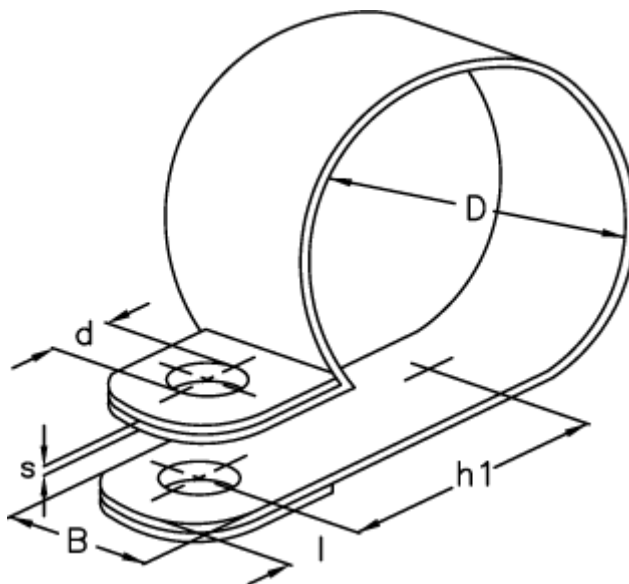

Varenummer: 024117712005
Beskrivelse: Norma rørbøjle RS 1. 5/12 W5

Mål

Bredde B	= 12
d	= 5.3
Diameter D	= 5
h1	= 9.3
l	= 5.0
s	= 0.5